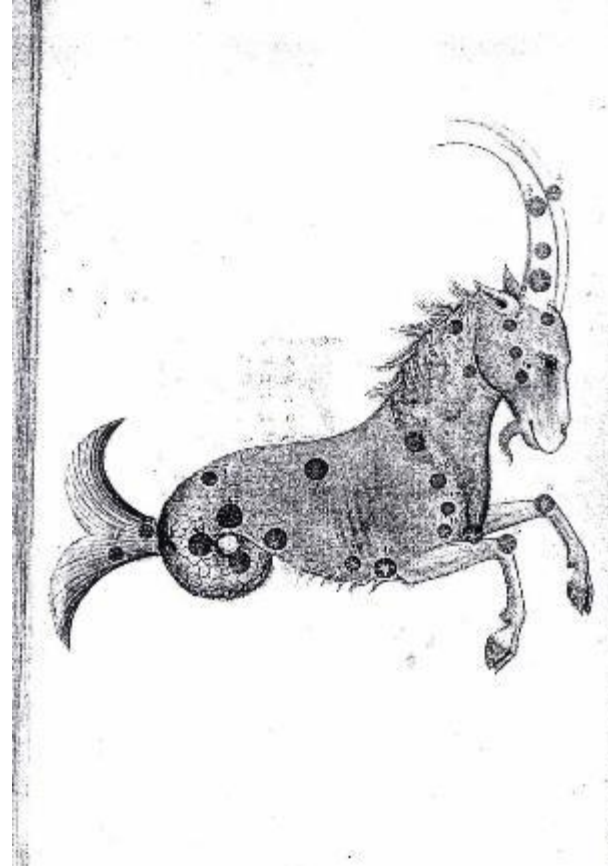

Capricorn

Paris, Bibl Arsenale

Ms 1036

n.b. – faces right, legs forward, curl in tail

Prague, Strahov DA. II. 33

same

Berlin, Staatsbibl, KK

Ms 78 D 12