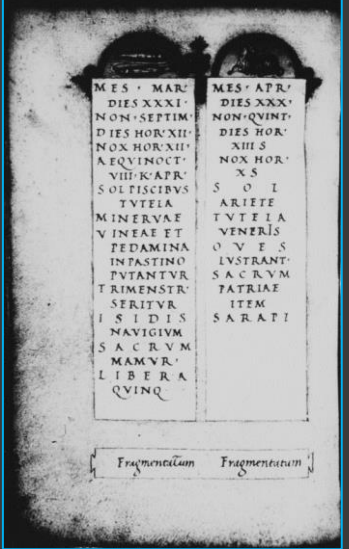

# Menologium Rusticum Colotianum

CALENDARIO RUSTICO

*In marmo grechetto alto pal. due once cinque, largo, e lungo pal. uno e mezzo.*

MES · IEN · DIES · XXXI · NON QVINT · DIES · HOR · VIII · S · NOX · HOR · · XIII · · SOL · CAPRICORN · TVTELA · IVNONIS · PALVS · AQVITVR · SALI · X · HRVND · CAEDITVR · SACRITIE · DIIS · PENATIBVR	MES · FEBR · DIES · XXVII · NON QVINT · DIES · HOR · · X · NOX · HOR · · XIII · · SOL · AQVARIO · TVTELA · NEPTVNI · SEGETES · SABIVNTVR · VINEA RVM · SVPERFICVM · COLITVR · HRVND · INCENDIT · LVPERCAL · PARENTAL · CIKA · COGNAT · TERMINI ·	MES · MAR · DIES · XXXI · NON SEPTIM · DIES · HOR · · XII · NOX · HOR · · XII · AEQVINOCI · VIII · APR · SOLPISIBVS · TVTELA · MINERVAE · VINEAE · ET · PEDAMINA · INPASTINO · PVTANTVR · TRIMENSTI · SERTIV · ISIDIS · SACRVM · MAMVR · LIBRTS · QVINO	MES · APR · DIES · XXX · NON QVINT · DIES · HOR · · XIII · NOX · HO · · XS · · SOL · AP
---	---	---	---