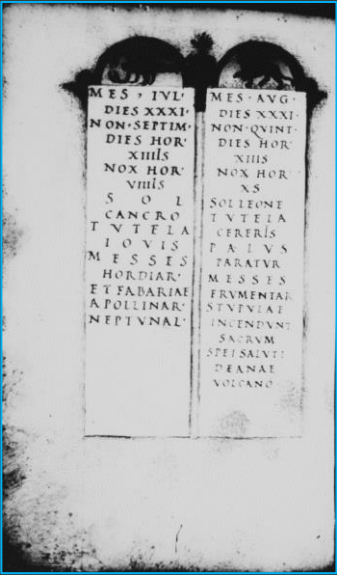

CALENDARIO RUSTICO

*In marmo grechetto alto pal. due once cinque, largo, e lungo pal. uno e mezzo.*

MES · IEN · DIES · XXXI · NON QVINT · DIES · HOR · VIII · S · NOX · HOR · · XIII · · SOL · CAPRICORN · TVTELA · IVNONIS · PALVS · AQVITVR · SALI · X · HRVND · CAEDITVR · SACRITIE · DIIS · PENATIBVR	MES · FEBR · DIES · XXVII · NON QVINT · DIES · HOR · · X · NOX · HOR · · XIII · · SOL · AQVARIO · TVTELA · NEPTVNI · SEGETES · SABIVNTVR · VINEA RVM · SVPERFICVM · COLITVR · HRVND · INCENDIT · LVPERCAL · PARENTAL · CIKA · COGNAT · TERMINI ·	MES · MAR · DIES · XXXI · NON SEPTIM · DIES · HOR · · XII · NOX · HOR · · XII · AEQVINOCI · VIII · APR · SOLPISIBVS · TVTELA · MINERVAE · VINEAE · ET · PEDAMINA · INPASTINO · PVTANTVR · TRIMENSTI · SERTIV · ISIDIS · SACRVM · MAMVR · LIBRTS · QVINO	MES · APR · DIES · XXX · NON QVINT · DIES · HOR · · XIII · NOX · HO · · XS · · SOL · AP
---	---	---	---